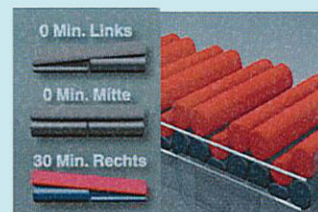

NoDec® Wizard

Programmer

Program 1
Vekseltryk Standard

Program 2
Automatisk sideleje

Program 3
Sideleje og vekseltryk
venstre - midte - højre

Program 4
Sideleje og vekseltryk
venstre - højre

Program 5
Sideleje og vekseltryk
venstre

Program 6
Sideleje og vekseltryk
højre

Program 7
Sideleje og vekseltryk
venstre - midte

Program 8
Sideleje og vekseltryk
midte - højre