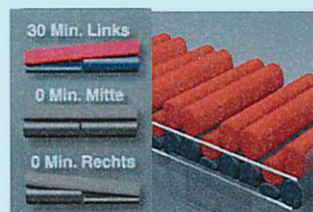

NoDec® Wizard

Programmer

Program 1
Vekseltryk Standard

Program 2
Automatisk sideleje

Program 3
Sideleje og vekseltryk
venstre - midte - højre

Program 4
Sideleje og vekseltryk
venstre - højre

Program 5
Sideleje og vekseltryk
venstre

Program 6
Sideleje og vekseltryk
højre

Program 7
Sideleje og vekseltryk
venstre - midte

Program 8
Sideleje og vekseltryk
midte - højre