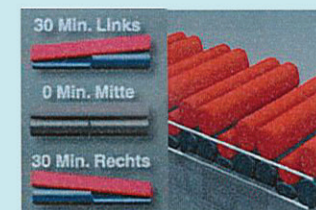

NoDec® Wizard

Programmer

Program 1
Vekseltryk Standard

Program 2
Automatisk sideleje

Program 3
Sideleje og vekseltryk
venstre - midte - højre

Program 4
Sideleje og vekseltryk
venstre - højre

Program 5
Sideleje og vekseltryk
venstre

Program 6
Sideleje og vekseltryk
højre

Program 7
Sideleje og vekseltryk
venstre - midte

Program 8
Sideleje og vekseltryk
midte - højre