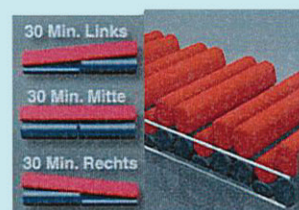

NoDec® Wizard

Programmer

Program 1
Vekseltryk Standard

Program 2
Automatisk sideleje

Program 3
Sideleje og vekseltryk
venstre - midte - højre

Program 4
Sideleje og vekseltryk
venstre - højre

Program 5
Sideleje og vekseltryk
venstre

Program 6
Sideleje og vekseltryk
højre

Program 7
Sideleje og vekseltryk
venstre - midte

Program 8
Sideleje og vekseltryk
midte - højre