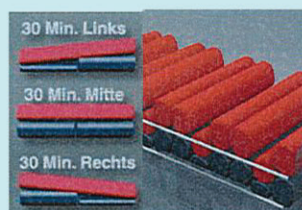

NoDec® Wizard

Programmer

Program 1
Vekseltryk Standard

Program 2
Automatisk sideleje

Program 3
Sideleje og vekseltryk
venstre - midte - højre

Program 4
Sideleje og vekseltryk
venstre - højre

Program 5
Sideleje og vekseltryk
venstre

Program 6
Sideleje og vekseltryk
højre

Program 7
Sideleje og vekseltryk
venstre - midte

Program 8
Sideleje og vekseltryk
midte - højre