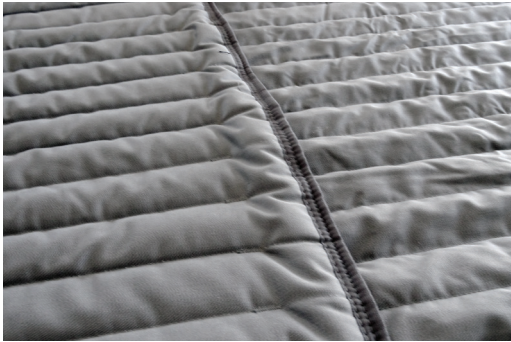

Zibo Athene

...gør en forskel

Tekniske data

4 Kg | 70x125 cm
HMI nr.: 71516
Varenr.: KV 600660

7 Kg | 70x205 cm
HMI nr.: 85072
Varenr.: KV 600661

5 Kg | 70x205 cm
HMI nr.: 86501
Varenr.: KV 600663

15 Kg | 140x205 cm
HMI nr.: 85073
Varenr.: KV 600662

Kædetæppe™ er CE-mærket. Patenteret.
Kædetæppe™ produceres i Sverige af Somna
og Zibo Athene A/S er eneforhandler i Danmark.