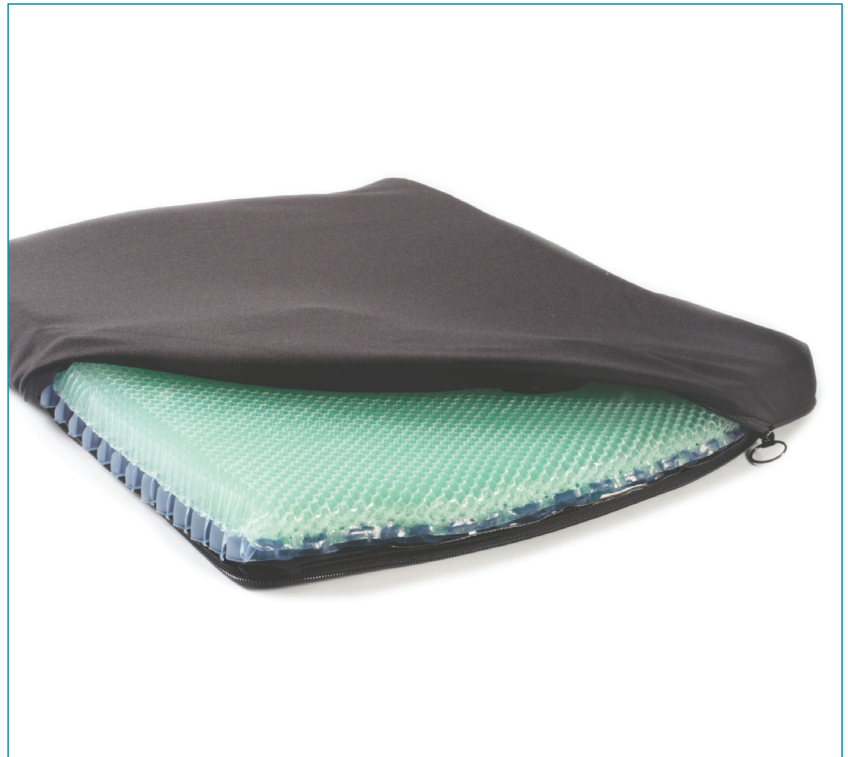

51x51x3 cm

HMI nr.: 101001
Varenr.: SI2020

Stimulite® Silver pude

Trykaflastende siddepude

Stimulite Silver er en lav, flad trykaflastende pude til sofa eller hvilestol.

Materiale

Puden er fremstillet af 2-lags bikubestruktur. Bikubecellerne forhindrer fremadskridning og yder 100 % ventilation.

Anvendelse

Puden kan anvendes i f.eks. hvilestol, hvor der ønskes aflatsning og puden kan tilpasses alle stole. Kræver ingen justering og vedligeholdelse.

Vaskeanvisning

Selve Stimulite puden tåler vask ved 60 grader eller vaskeautomat ved max. 85 grader i 10 min. Det slidstærke betræk er åndbart og kan maskinvaskes ved max. 60 grader. Både pude og betræk tåler kold tørretumbling.

Brugervægt Max 125 kg

Vægt 1,6 kg

Garanti 2 år